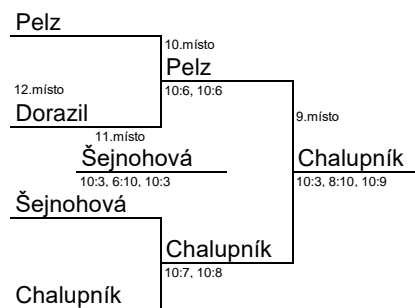

Kritéria postupu:

1. Body
2. Vzájemný zápas
3. Skóre

Svitavy CUP IV. MINITENIS, 9.7.2017

SKUPINA E

	Motalová Hana	Švejda Filip	Kössler Michal	Chalupník Martin	Body	Skóre	Pořadí
Motalová Hana		1:10, 5:10	5:10, 7:10	1:10, 4:10	0	0:6	4.
Švejda Filip	10:1, 10:5		10:7, 10:5	10:3, 10:9	6	6:0	1.
Kössler Michal	10:5, 10:7	7:10, 5:10		9:10, 8:10	2	2:4	3.
Chalupník Martin	10:1, 10:4	3:10, 9:10	10:9, 10:8		4	4:2	2.

Kritéria postupu:

1. Body
2. Vzájemný zápas
3. Skóre

Svitavy CUP IV. MINITENIS, 9.7.2017, Svítavy

Hlavní soutěž

Svitavy CUP IV. MINITENIS, 9.7.2017, Svitavy

5. -8. místo

9. - 12. místo

Svitavy CUP IV. MINITENIS, 9.7.2017, Svitavy

o 13.-21. místo

o 17. místo

o 19. místo:

Franta - Jašková 10:5, 10:5
Motalová - Franta 10:5, 5:10, 10:5
Motalová - Jašková 10:5, 10:8

Svitavy CUP IV. MINITENIS, 9.7.2017, Svitavy

Pořadí turnaje:

- | | |
|-------------------------|-------------------------|
| 1. Dufek Pavel Oliver | TK Hlinsko |
| 2. Gerišer David | TO TJ Svitavy |
| 3. Lelek Petr | TK Hlinsko |
| 4. Krňávek Daniel | Brno |
| 5. Švejda Filip | Spartak Polička |
| 6. Crhová Garbiela | Slovan Moravská Třebová |
| 7. Miskovsky Nathalie | Prostějov |
| 8. Plačková Eliška | |
| 9. Chalupník Martin | Spartak Polička |
| 10. Pelz Dominik | TO TJ Svitavy |
| 11. Šejnohová Adéla | Slovan Moravská Třebová |
| 12. Dorazil Tadeáš | Slovan Moravská Třebová |
| 13. Kohoutková Samantha | Prostějov, Svitavy |
| 14. Crhová Charlotte | TO TJ Svitavy |
| 15. Kössler Michal | |
| 16. Hrabálková Lucie | |
| 17. Holík Daniel | |
| 18. Koc Rafael | |
| 19. Motalová Hana | |
| 20. Franta Tomáš | |
| 21. Jašková Tereza | |