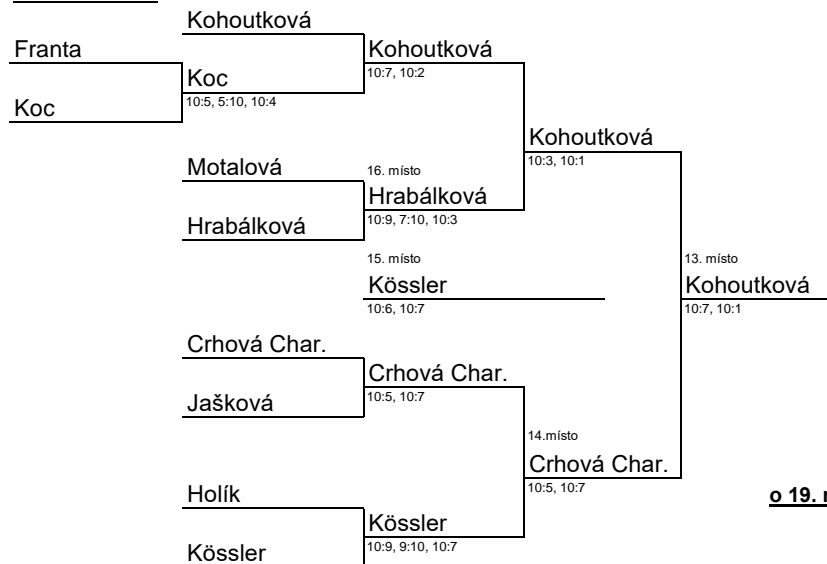

Kritéria postupu:

1. Body
2. Vzájemný zápas
3. Skóre

Svitavy CUP IV. MINITENIS, 9.7.2017

SKUPINA E

	Motalová Hana	Švejda Filip	Kössler Michal	Chalupník Martin	Body	Skóre	Pořadí
Motalová Hana		1:10, 5:10	5:10, 7:10	1:10, 4:10	0	0:6	4.
Švejda Filip	10:1, 10:5		10:7, 10:5	10:3, 10:9	6	6:0	1.
Kössler Michal	10:5, 10:7	7:10, 5:10		9:10, 8:10	2	2:4	3.
Chalupník Martin	10:1, 10:4	3:10, 9:10	10:9, 10:8		4	4:2	2.

Kritéria postupu:

1. Body
2. Vzájemný zápas
3. Skóre

Svitavy CUP IV. MINITENIS, 9.7.2017, Svítavy

Hlavní soutěž

Svitavy CUP IV. MINITENIS, 9.7.2017, Svitavy

5. -8. místo

9. - 12. místo

Svitavy CUP IV. MINITENIS, 9.7.2017, Svitavy

o 13.-21. místo

o 17. místo

o 19. místo:

Franta - Jašková 10:5, 10:5
Motalová - Franta 10:5, 5:10, 10:5
Motalová - Jašková 10:5, 10:8

Svitavy CUP IV. MINITENIS, 9.7.2017, Svitavy

Pořadí turnaje:

- | | |
|-------------------------|-------------------------|
| 1. Dufek Pavel Oliver | TK Hlinsko |
| 2. Gerišer David | TO TJ Svitavy |
| 3. Lelek Petr | TK Hlinsko |
| 4. Krňávek Daniel | Brno |
| 5. Švejda Filip | Spartak Polička |
| 6. Crhová Garbiela | Slovan Moravská Třebová |
| 7. Miskovsky Nathalie | Prostějov |
| 8. Plačková Eliška | |
| 9. Chalupník Martin | Spartak Polička |
| 10. Pelz Dominik | TO TJ Svitavy |
| 11. Šejnohová Adéla | Slovan Moravská Třebová |
| 12. Dorazil Tadeáš | Slovan Moravská Třebová |
| 13. Kohoutková Samantha | Prostějov, Svitavy |
| 14. Crhová Charlotte | TO TJ Svitavy |
| 15. Kössler Michal | |
| 16. Hrabálková Lucie | |
| 17. Holík Daniel | |
| 18. Koc Rafael | |
| 19. Motalová Hana | |
| 20. Franta Tomáš | |
| 21. Jašková Tereza | |