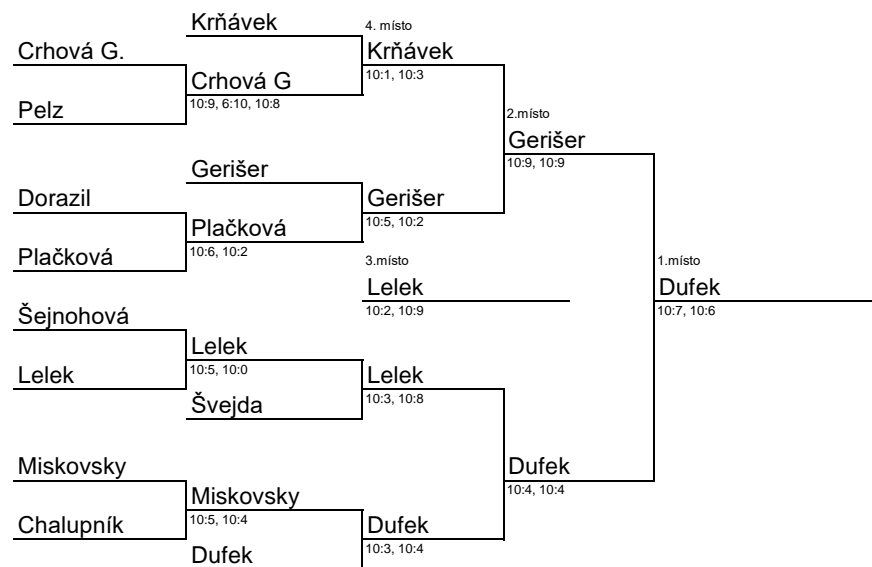

Kritéria postupu:

1. Body
2. Vzájemný zápas
3. Skóre

Svitavy CUP IV. MINITENIS, 9.7.2017

SKUPINA E

	Motalová Hana	Švejda Filip	Kössler Michal	Chalupník Martin	Body	Skóre	Pořadí
Motalová Hana		1:10, 5:10	5:10, 7:10	1:10, 4:10	0	0:6	4.
Švejda Filip	10:1, 10:5		10:7, 10:5	10:3, 10:9	6	6:0	1.
Kössler Michal	10:5, 10:7	7:10, 5:10		9:10, 8:10	2	2:4	3.
Chalupník Martin	10:1, 10:4	3:10, 9:10	10:9, 10:8		4	4:2	2.

Kritéria postupu:

1. Body
2. Vzájemný zápas
3. Skóre

Svitavy CUP IV. MINITENIS, 9.7.2017, Svítavy

Hlavní soutěž

Svitavy CUP IV. MINITENIS, 9.7.2017, Svitavy

5. -8. místo

9. - 12. místo

Svitavy CUP IV. MINITENIS, 9.7.2017, Svitavy

o 13.-21. místo

o 17. místo

o 19. místo:

Franta - Jašková 10:5, 10:5
Motalová - Franta 10:5, 5:10, 10:5
Motalová - Jašková 10:5, 10:8

Svitavy CUP IV. MINITENIS, 9.7.2017, Svitavy

Pořadí turnaje:

- | | |
|-------------------------|-------------------------|
| 1. Dufek Pavel Oliver | TK Hlinsko |
| 2. Gerišer David | TO TJ Svitavy |
| 3. Lelek Petr | TK Hlinsko |
| 4. Krňávek Daniel | Brno |
| 5. Švejda Filip | Spartak Polička |
| 6. Crhová Garbiela | Slovan Moravská Třebová |
| 7. Miskovsky Nathalie | Prostějov |
| 8. Plačková Eliška | |
| 9. Chalupník Martin | Spartak Polička |
| 10. Pelz Dominik | TO TJ Svitavy |
| 11. Šejnohová Adéla | Slovan Moravská Třebová |
| 12. Dorazil Tadeáš | Slovan Moravská Třebová |
| 13. Kohoutková Samantha | Prostějov, Svitavy |
| 14. Crhová Charlotte | TO TJ Svitavy |
| 15. Kössler Michal | |
| 16. Hrabálková Lucie | |
| 17. Holík Daniel | |
| 18. Koc Rafael | |
| 19. Motalová Hana | |
| 20. Franta Tomáš | |
| 21. Jašková Tereza | |